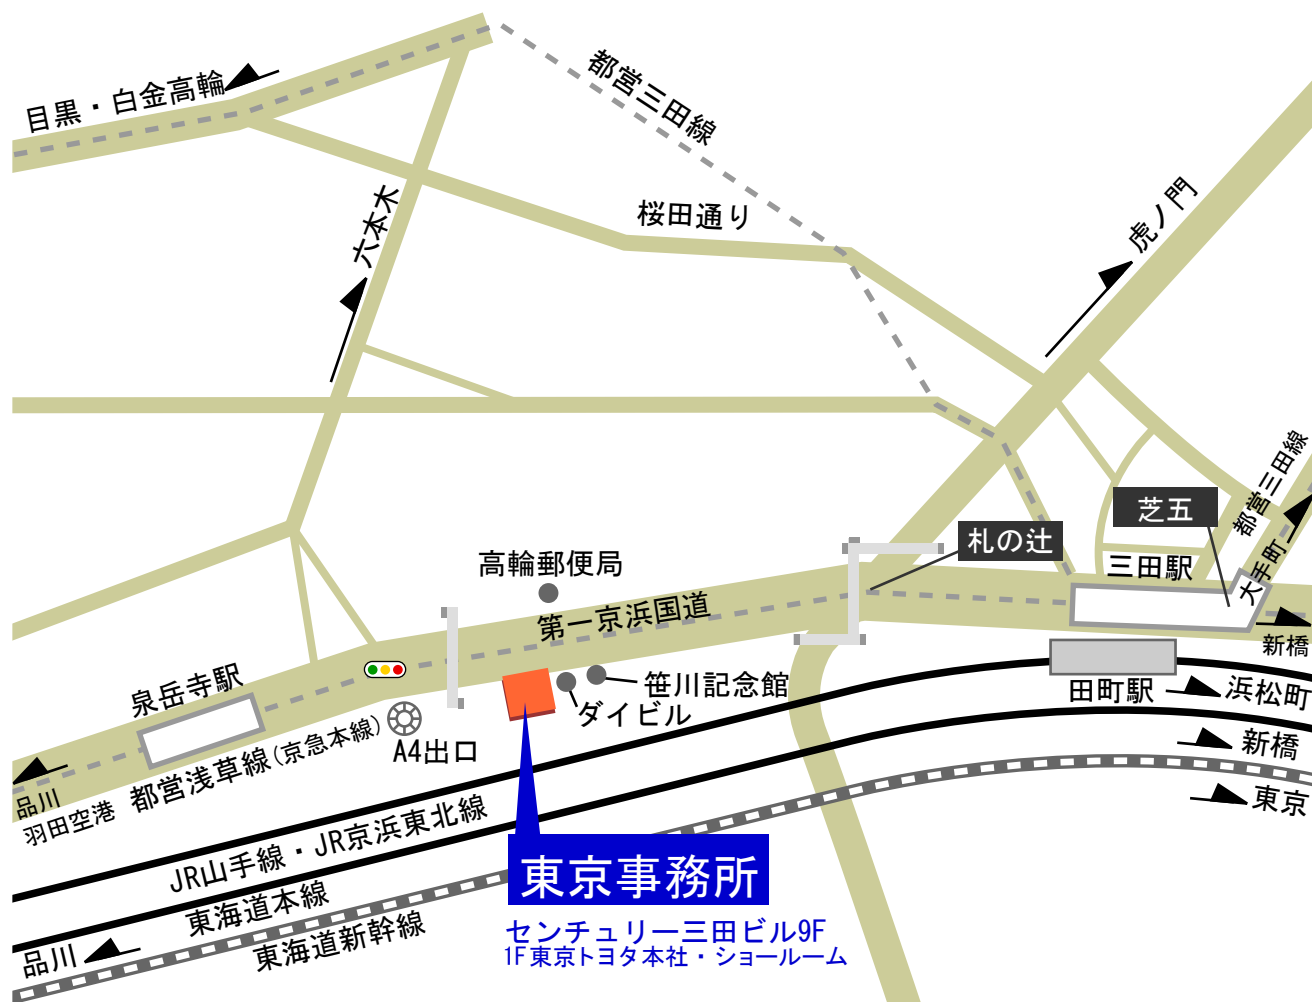

アイシン精機株式会社 東京事務所

※掲載の地図はより分かりやすくするために、簡略化しています。また、実際の比率とは異なりますので、ご了承下さい。

JR京浜東北線または山手線・田町駅下車、第一京浜国道に沿って徒歩約12分

都営地下鉄三田線・三田駅下車、徒歩約10分

京急本線（都営地下鉄浅草線直通）泉岳寺駅下車、A4出口より徒歩約4分

※品川駅より三田方面に向かって一番前の車両に乗車すると便利です。

東京事務所：〒108-0073 東京都港区三田3-11-34（センチュリー三田ビル9F）